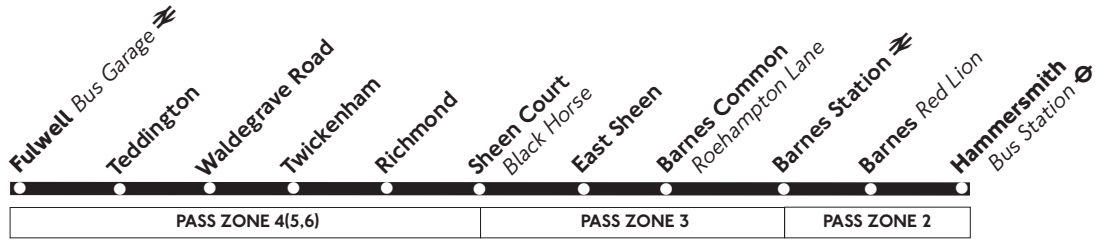

33

Daily

Fulwell - Richmond - Hammersmith

Mondays to Fridays

Fulwell Bus Garage	0504	0519	0534	0549	0604	0619				1804	1815	1827	1842	1857	1912	1927	1942	1957	2012
Teddington Hogarth	0508	0523	0538	0553	0608	0623				1810	1821	1833	1847	1902	1917	1932	1947	2002	2016
Twickenham King Street	0514	0529	0544	0559	0614	0629	Then			1819	1830	1840	1854	1909	1924	1939	1954	2008	2022
Richmond George Street	0521	0536	0551	0606	0621	0636	about every			1828	1838	1848	1902	1917	1932	1947	2002	2015	2029
East Sheen Sheen Lane	0528	0543	0558	0613	0628	0643	8 minutes			1838	1848	1858	1912	1927	1942	1957	2009	2022	2036
Barnes Common Roehampton Lane	0532	0547	0602	0617	0632	0647	until			1845	1855	1905	1919	1934	1949	2004	2013	2026	2040
Barnes Red Lion	0534	0549	0604	0619	0634	0649				1848	1858	1908	1922	1937	1952	2006	2015	2028	2042
Hammersmith Broadway Bus Station	0540	0555	0610	0625	0640	0655				1855	1905	1915	1929	1944	1959	2012	2021	2034	2048

Fulwell Bus Garage	2027	2042	2057	2116	2136	2156	2216	2236	2256	2316	2336	2356							
Teddington Hogarth	2031	2046	2101	2120	2140	2200	2220	2240	2300	2320	2340	2400							
Twickenham King Street	2037	2052	2107	2126	2146	2206	2226	2246	2306	2326	2346	0006							
Richmond George Street	2044	2059	2114	2133	2153	2213	2233	2253	2313	2333	2353	0013							
East Sheen Sheen Lane	2051	2106	2121	2140	2200	2220	2240	2300	2320	2340	2400	0020							
Barnes Common Roehampton Lane	2055	2110	2125	2144	2204	2224	2244	2304	2324	2344	0004	0024							
Barnes Red Lion	2057	2112	2127	2146	2206	2226	2246	2306	2326	2346	0006	0026							
Hammersmith Broadway Bus Station	2103	2118	2133	2152	2212	2232	2252	2312	2332	2352	0012	0032							

Saturdays

Fulwell Bus Garage	0504	0524	0544	0604	0624	0644	0700	0715	0730	0745	0800	0815			1704				1758
Teddington Hogarth	0508	0528	0548	0608	0628	0648	0704	0719	0734	0749	0804	0819			1710				1804
Twickenham King Street	0514	0534	0554	0614	0634	0654	0710	0725	0740	0755	0810	0825	Then		1718	Then			1810
Richmond George Street	0521	0541	0601	0621	0641	0701	0717	0732	0747	0802	0817	0832	about every		1727	about every			1818
East Sheen Sheen Lane	0528	0548	0608	0628	0648	0708	0724	0739	0754	0809	0824	0839	8 minutes		1738	12 minutes			1827
Barnes Common Roehampton Lane	0532	0552	0612	0632	0652	0712	0728	0743	0758	0813	0828	0843	until		1744	until			1832
Barnes Red Lion	0534	0554	0614	0634	0654	0714	0730	0745	0800	0815	0830	0845			1747				1834
Hammersmith Broadway Bus Station	0540	0600	0620	0640	0700	0720	0736	0751	0806	0821	0836	0851			1755				1841